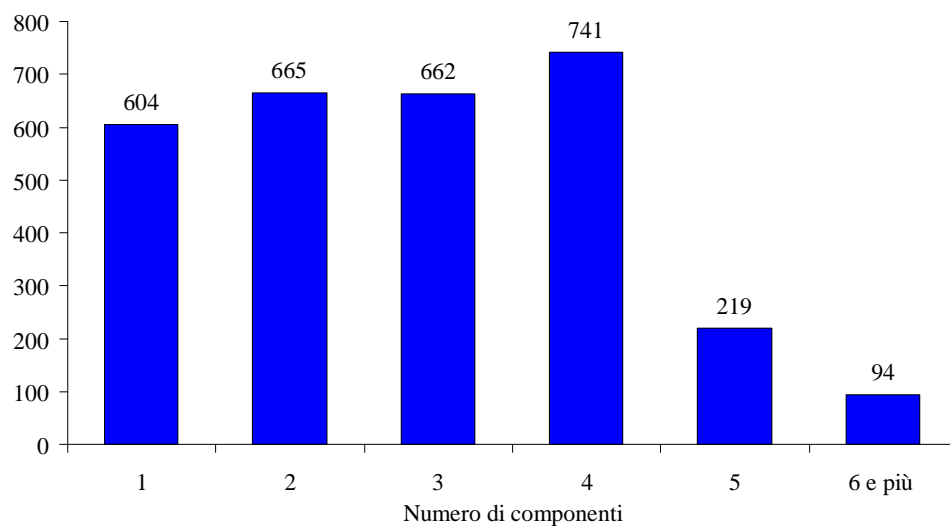

Tav. 1.10 - Famiglie residenti nel Comune di Loria per numero di componenti al 31 dicembre 2006

NUMERO DI COMPONENTI	Famiglie	Composizione percentuale
1	604	20,2
2	665	22,3
3	662	22,2
4	741	24,8
5	219	7,3
6	66	2,2
7	21	0,7
più di 7	7	0,2
Totale famiglie	2.985	100,0

Famiglie residenti nel Comune di Loria per numero di componenti al 31 dicembre 2006. Dalla statistica vengono escluse le convivenze religiose.

Fonte: Comune di Loria - Elaborazione dell'Ufficio di statistica su dati dell' Anagrafe

Al 31.12.2006 il numero complessivo di famiglie residenti a Loria era pari a 2985. Il nucleo familiare più numeroso era composto da 4 persone.