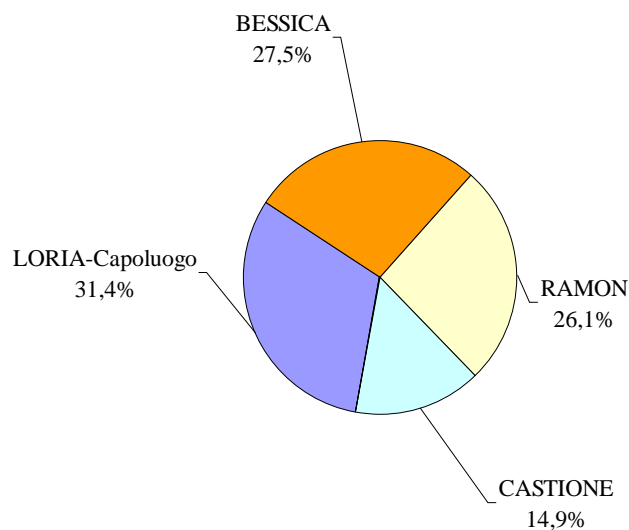

**Tav. 1.3 - Popolazione e famiglie residenti nel Comune di Loria per zona di residenza e sesso al 31 dicembre 2006**

ZONA	Popolazione				Famiglie	
	Sesso		Totale	Valore percentuale	Numero	Valore percentuale
	Maschi	Femmine				
LORIA-Capoluogo	1.405	1.296	2.701	31,4	944	31,6
BESSICA	1.215	1.153	2.368	27,5	808	27,1
RAMON	1.147	1.097	2.244	26,1	782	26,2
CASTIONE	639	646	1.285	14,9	451	15,1
				0,0		0,0
				0,0		0,0
<b>Totale</b>	<b>4.406</b>	<b>4.192</b>	<b>8.598</b>	<b>100,0</b>	<b>2.985</b>	<b>100,0</b>

**Popolazione per zona di residenza nel Comune di Loria al 31 dicembre 2006 (composizione percentuale)**

Fonte: Comune di Loria - Elaborazione dell'Ufficio di statistica

LORIA-Capoluogo è la zona più abitata con 2.701 abitanti. Il numero di famiglie presenti in tale zona, pari a 944, rappresenta il 31,6% del totale.