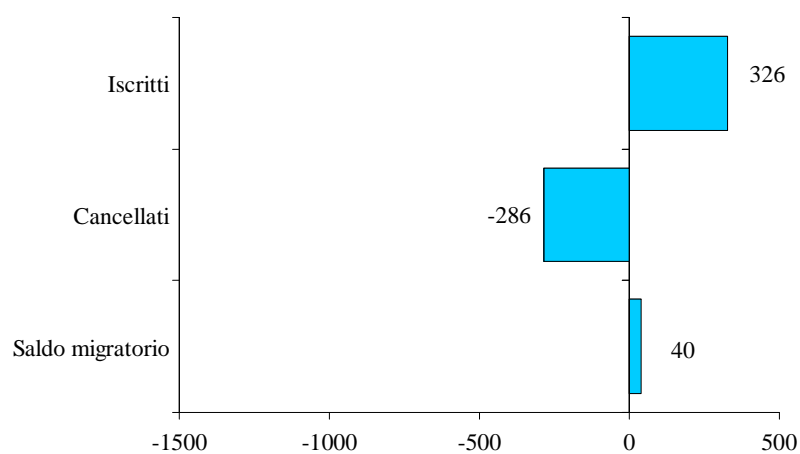

**Tav. 1.7 - Movimento migratorio della popolazione residente nel Comune di Loria per sesso - Anno 2006**

POPOLAZIONE	Sesso		Totale
	Maschi	Femmine	
Iscritti	164	162	326
<i>da altro Comune</i>	142	142	284
<i>dall'estero</i>	20	20	40
<i>altri</i>	2	-	2
Cancellati	147	139	286
<i>verso altro Comune</i>	133	130	263
<i>verso l'estero</i>	7	7	14
<i>altri</i>	7	2	9
Saldo migratorio	17	23	40

**Saldo migratorio nel Comune di Loria - Anno 2006**

Fonte: Comune di Loria - Elaborazione dell'Ufficio di statistica su dati dell' Anagrafe

Nel 2006 il saldo migratorio (differenza fra immigrati ed emigrati) della popolazione del Comune è stato di 40 individui; il saldo è stato positivo sia per la popolazione maschile (+17) che per quella femminile (+23). Complessivamente i nuovi iscritti nelle liste anagrafiche sono stati 326, i cancellati 286.