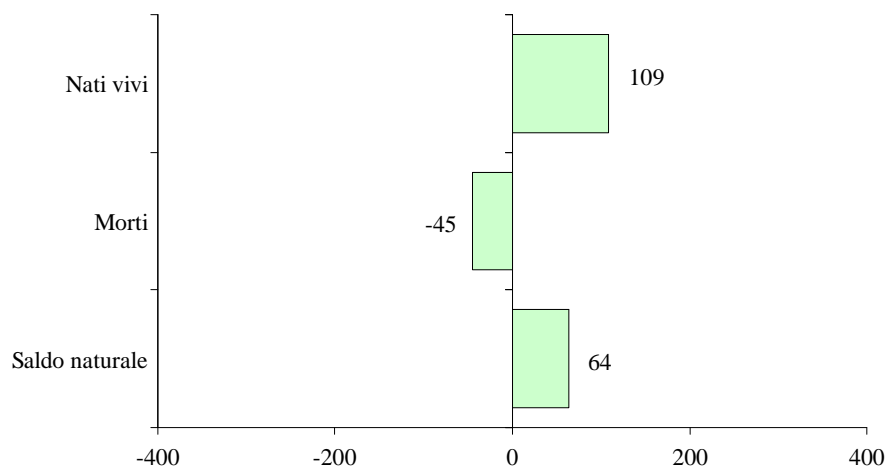

**Tav. 1.6 - Movimento naturale della popolazione residente nel Comune di Loria per sesso - Anno 2006**

POPOLAZIONE	Sesso		Totale
	Maschi	Femmine	
Nati vivi	52	57	109
<i>nel Comune</i>	1	-	1
<i>in altro Comune</i>	51	57	108
<i>all'estero</i>	-	-	-
Morti	26	19	45
<i>nel Comune</i>	7	6	13
<i>in altro Comune</i>	19	13	32
<i>all'estero</i>	-	-	-
Saldo naturale	26	38	64

**Saldo naturale nel Comune di Loria - Anno 2006**

Fonte: Comune di Loria - Elaborazione dell'Ufficio di statistica su dati dell' Anagrafe

Nel 2006 il saldo naturale della popolazione del Comune (differenza fra nati e morti) è stato di 64 individui, risultante da un numero di nascite pari a 109 e da un numero di morti pari a 45.