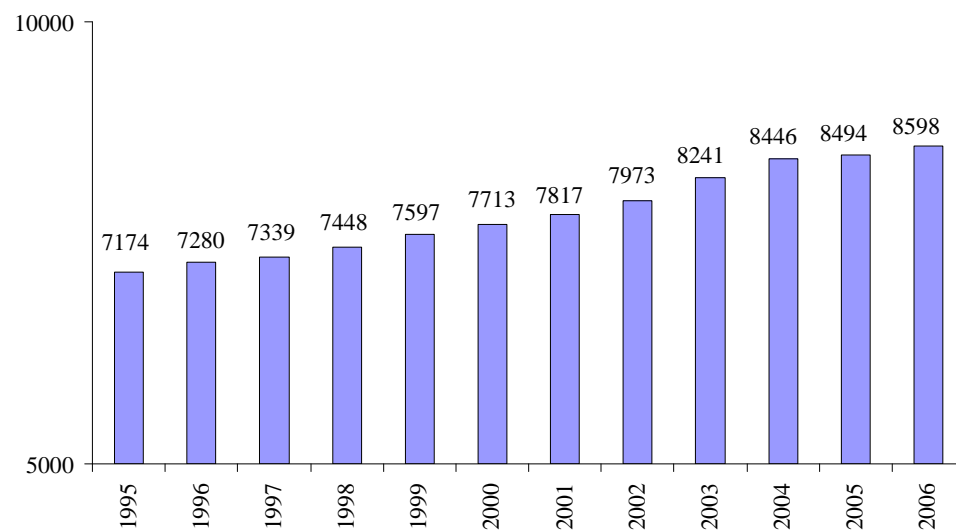

Tav. 1.2 - Popolazione residente del Comune di Loria dal 1995 al 2006

ANNI	Popolazione residente
1995	7.174
1996	7.280
1997	7.339
1998	7.448
1999	7.597
2000	7.713
2001	7.817
2002	7.973
2003	8.241
2004	8.446
2005	8.494
2006	8.598

Popolazione residente del Comune di Loria dal 1995 al 2006

Fonte: Comune di Loria - Ufficio Demografico