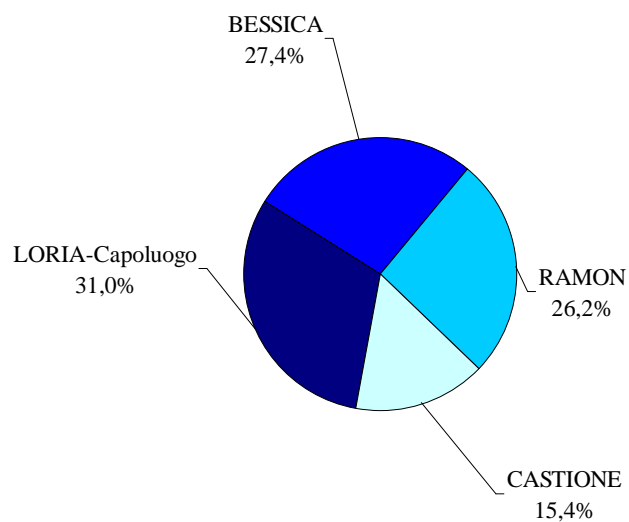

**Tav. 1.3 - Popolazione e famiglie residenti nel Comune di Loria per zona di residenza e sesso al 31 dicembre 2007**

ZONA	Popolazione				Famiglie	
	Sesso		Totale	Valore percentuale	Numero	Valore percentuale
	Maschi	Femmine				
LORIA-Capoluogo	1.402	1.279	2.681	30,6	945	31,0
BESSICA	1.255	1.180	2.435	27,8	834	27,4
RAMON	1.181	1.128	2.309	26,4	798	26,2
CASTIONE	664	660	1.324	15,1	470	15,4
<b>Totale</b>	<b>4.502</b>	<b>4.247</b>	<b>8.749</b>	<b>100,0</b>	<b>3.047</b>	<b>100,0</b>

**Popolazione per zona di residenza nel Comune di Loria al 31 dicembre 2007 (composizione percentuale)**

Fonte: Comune di Loria - Elaborazione dell'Ufficio di statistica

LORIA-Capoluogo è la zona più abitata con 2.681 abitanti. Il numero di famiglie presenti in tale zona, pari a 945, rappresenta il 31% del totale.