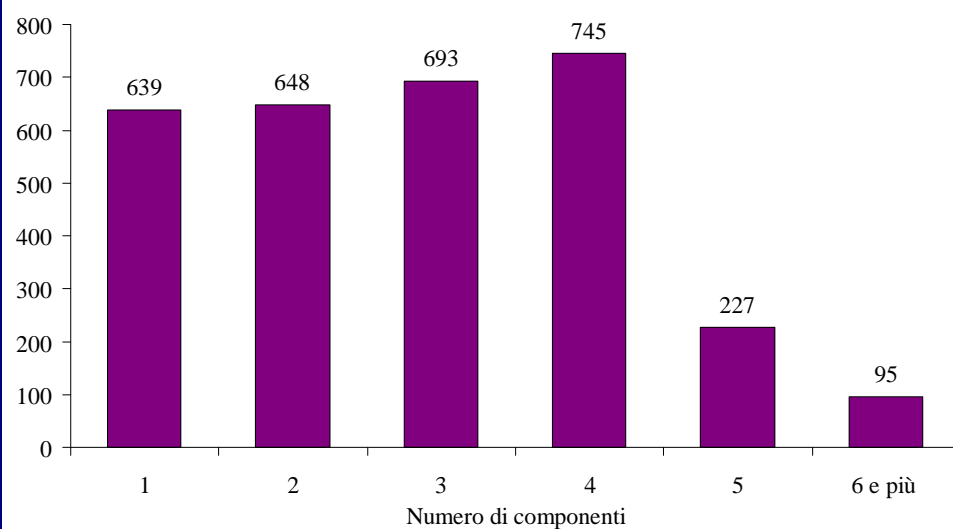

Tav. 1.10 - Famiglie residenti nel Comune di Loria per numero di componenti al 31 dicembre 2007

NUMERO DI COMPONENTI	Famiglie	Composizione percentuale
1	639	21,0
2	648	21,3
3	693	22,7
4	745	24,5
5	227	7,4
6	68	2,2
7	21	0,7
più di 7	6	0,2
Totale famiglie	3.047	100,0

Famiglie residenti nel Comune di Loria per numero di componenti al 31 dicembre 2007. Dalla statistica vengono escluse le convivenze religiose.

Fonte: Comune di Loria - Elaborazione dell'Ufficio di statistica su dati dell' Anagrafe