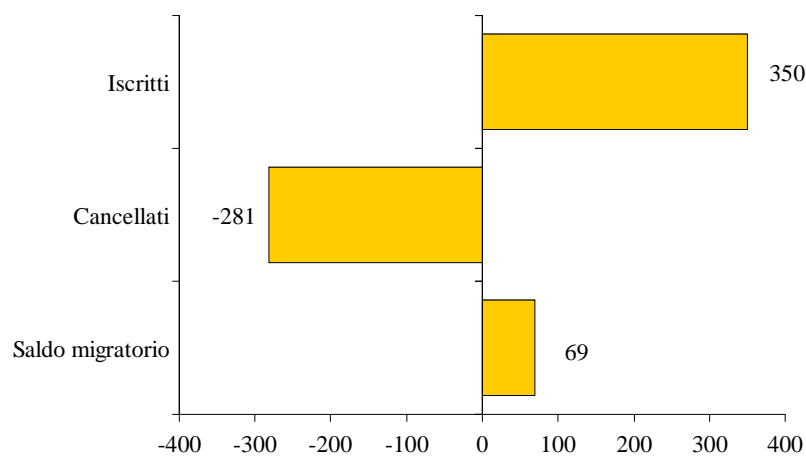

**Tav. 1.7 - Movimento migratorio della popolazione residente nel Comune di Loria per sesso - Anno 2007**

POPOLAZIONE	Sesso		Totale
	Maschi	Femmine	
Iscritti	203	147	350
<i>da altro Comune</i>	115	82	197
<i>dall'estero</i>	85	65	150
<i>altri</i>	3	-	3
Cancellati	140	141	281
<i>verso altro Comune</i>	113	116	229
<i>verso l'estero</i>	20	20	40
<i>altri</i>	7	5	12
Saldo migratorio	63	6	69

**Saldo migratorio nel Comune di Loria - Anno 2007**

Fonte: Comune di Loria - Elaborazione dell'Ufficio Demografico

Nel 2007 il saldo migratorio (differenza fra immigrati ed emigrati) della popolazione del Comune è stato di 69 individui; il saldo è stato positivo sia per la popolazione maschile (+63) che per quella femminile (+6). Complessivamente i nuovi iscritti nelle liste anagrafiche sono stati 350, i cancellati 281.