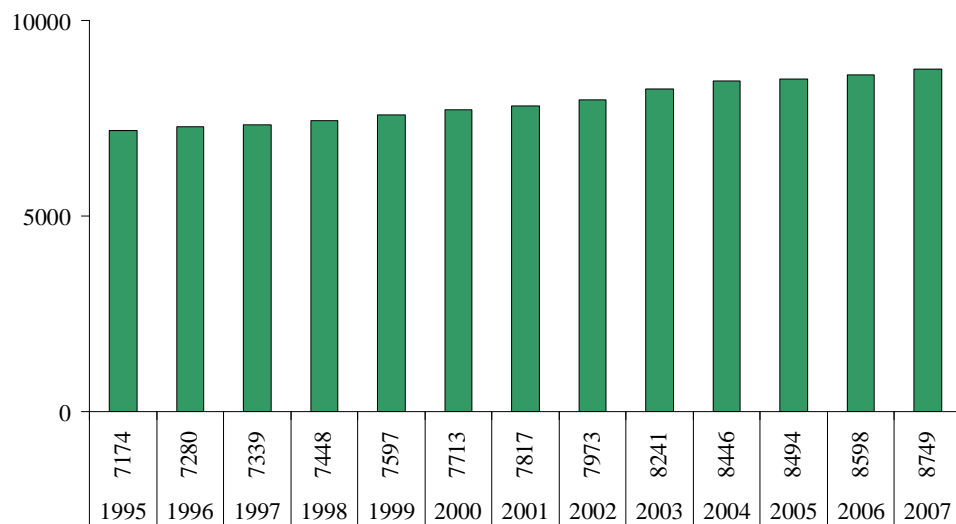

**Tav. 1.2 - Popolazione residente del Comune di Loria
Serie Storica dal 1995 al 2007**

ANNI	Popolazione residente
1995	7.174
1996	7.280
1997	7.339
1998	7.448
1999	7.597
2000	7.713
2001	7.817
2002	7.973
2003	8.241
2004	8.446
2005	8.494
2006	8.598
2007	8.749

Popolazione residente del Comune di Loria - Serie Storica dal 1995 al 2007

Fonte: Comune di Loria - Ufficio Demografico